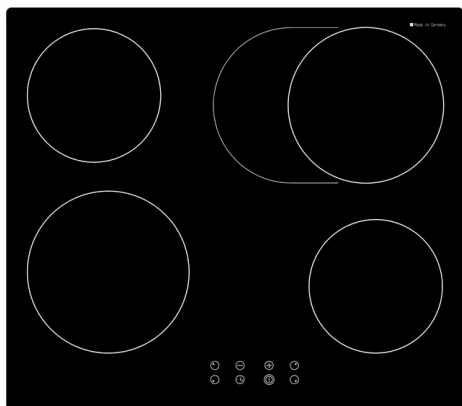

Glaskeramikkochfeld 58, HighLight - HC 641 FB

↔ 60 cm SMS EURO HiLight

Fr. 699.–
 Inkl. MwSt. / ohne vRB Fr. 2.49

Beschreibung

Anwendung	Haushalt
Stand/Einbau	Einbaugerät
Farbe	Schwarz
Sicherheit	Ja; Total-Stopp-Kindersicherung
Anzahl Kochzonen	4
Art der Kochzone	Glaskeramik
Beschreibung Kochzone	4 Kochzonen HiLight Flächenbündig (FB)
Beschreibung Funktionen	Ankochautomatik, Restwärmearzeige, Booster
Einbauart	Flächenbündig
Rahmentyp	ohne Rahmen

Timer Ja

Technische Daten

Breitenorm	58 cm, 60 cm
Anschluss	400 V, 2 PN
Leistung	6'600 W
Gerät	mm Höhe: 50 – Breite: 580 – Tiefe: 510
Ausschnitt	mm Höhe: 70, Breite: 560, Tiefe: 490
Ausfräsung	mm Breite: 586, Tiefe: 516
Glas	mm Höhe: 50, Breite: 580, Tiefe: 510
Radius Glas	mm Vorne: 7, Hinten: 7
EAN	4250930406755